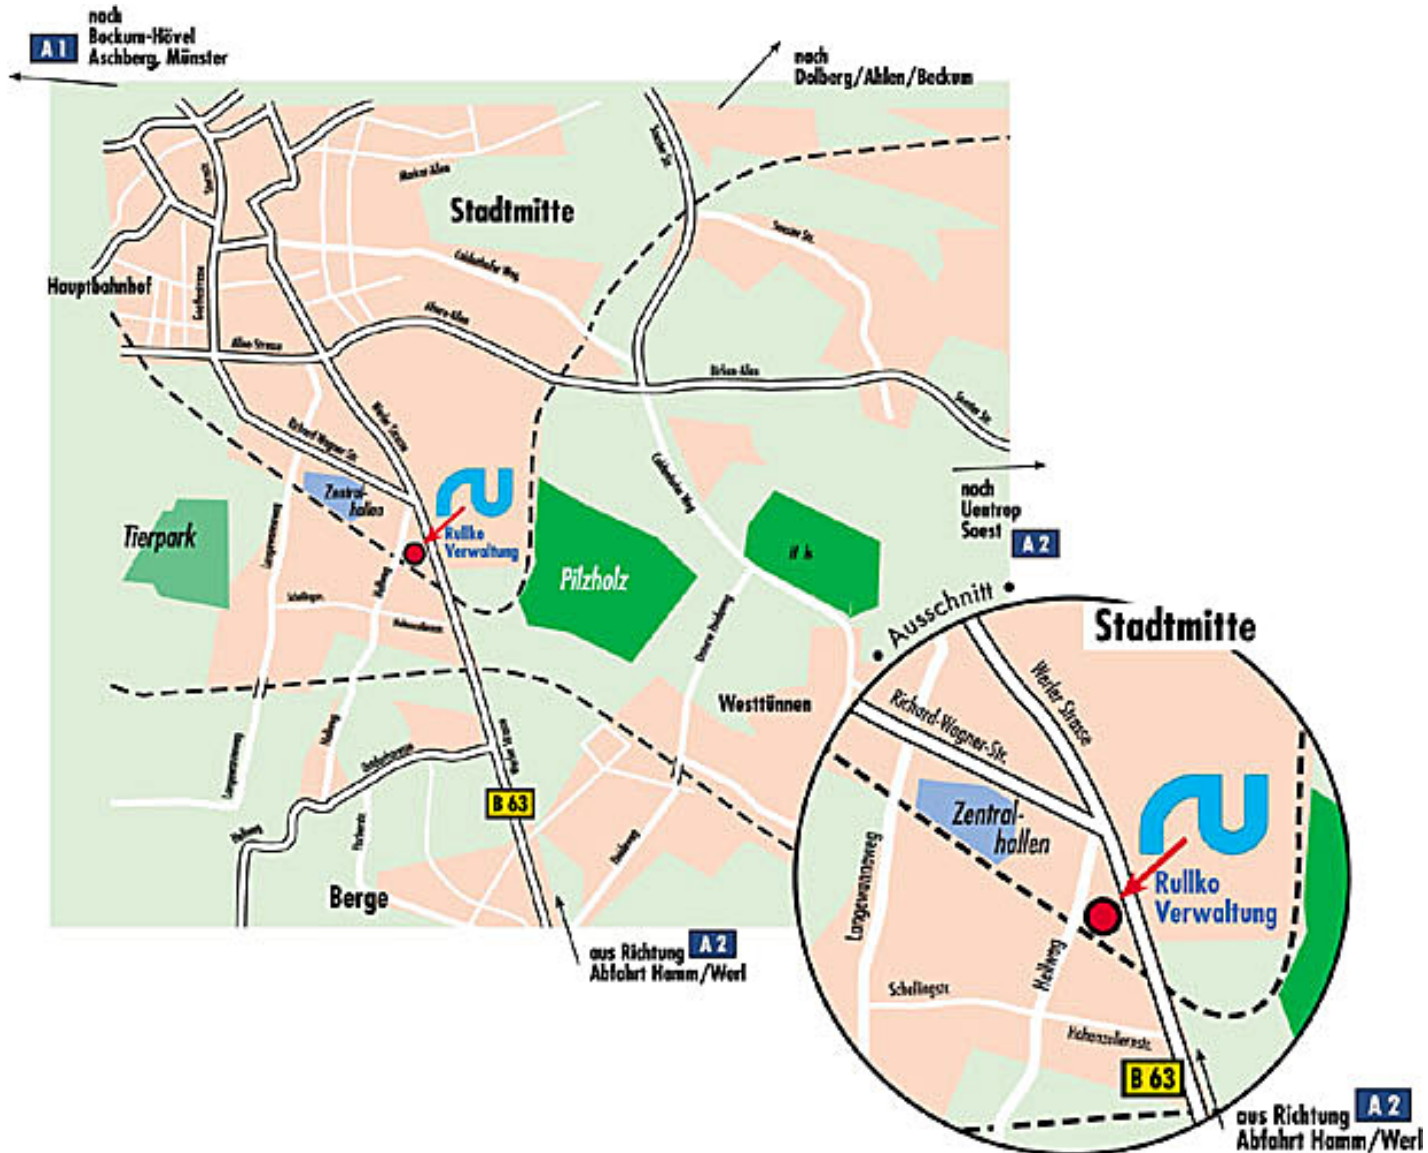

# Anfahrt Rullko Zentrale

Der Spezialist  
für Großküchen  
und  
Gastronomie.

BAB A 2 Abfahrt Hamm - links auf die B 63 (Werler Straße) Richtung Hamm - nach ca. 5km geradeaus der Ausschilderung Richtung Rullko folgen - an der 6. Ampel links in die Richard-Wagner-Straße fahren und sofort an der nächsten Ampel wieder links in den Hellweg einbiegen – nach ca. 500 Metern finden Sie uns auf der linken Seite.